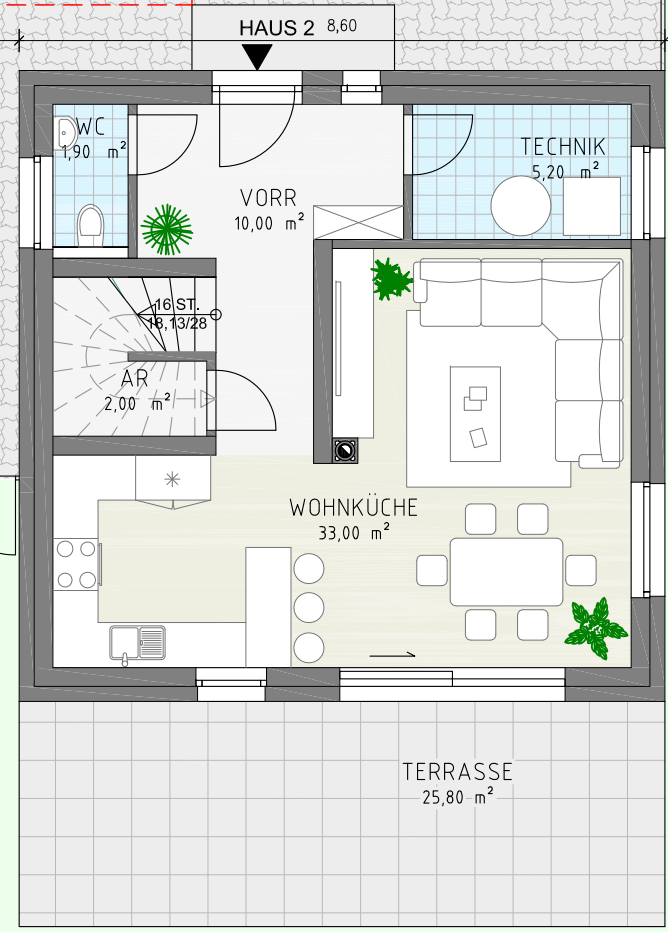

GST 3208/14

STRASSE AUFELD 82

8,40

3,00

8,40

3,00

GARTEN 120,00 m<sup>2</sup>

GARTEN 14,0 m<sup>2</sup>

GST 3208/12

GST 3208/10

# ERDGESCHOSS HAUS 1