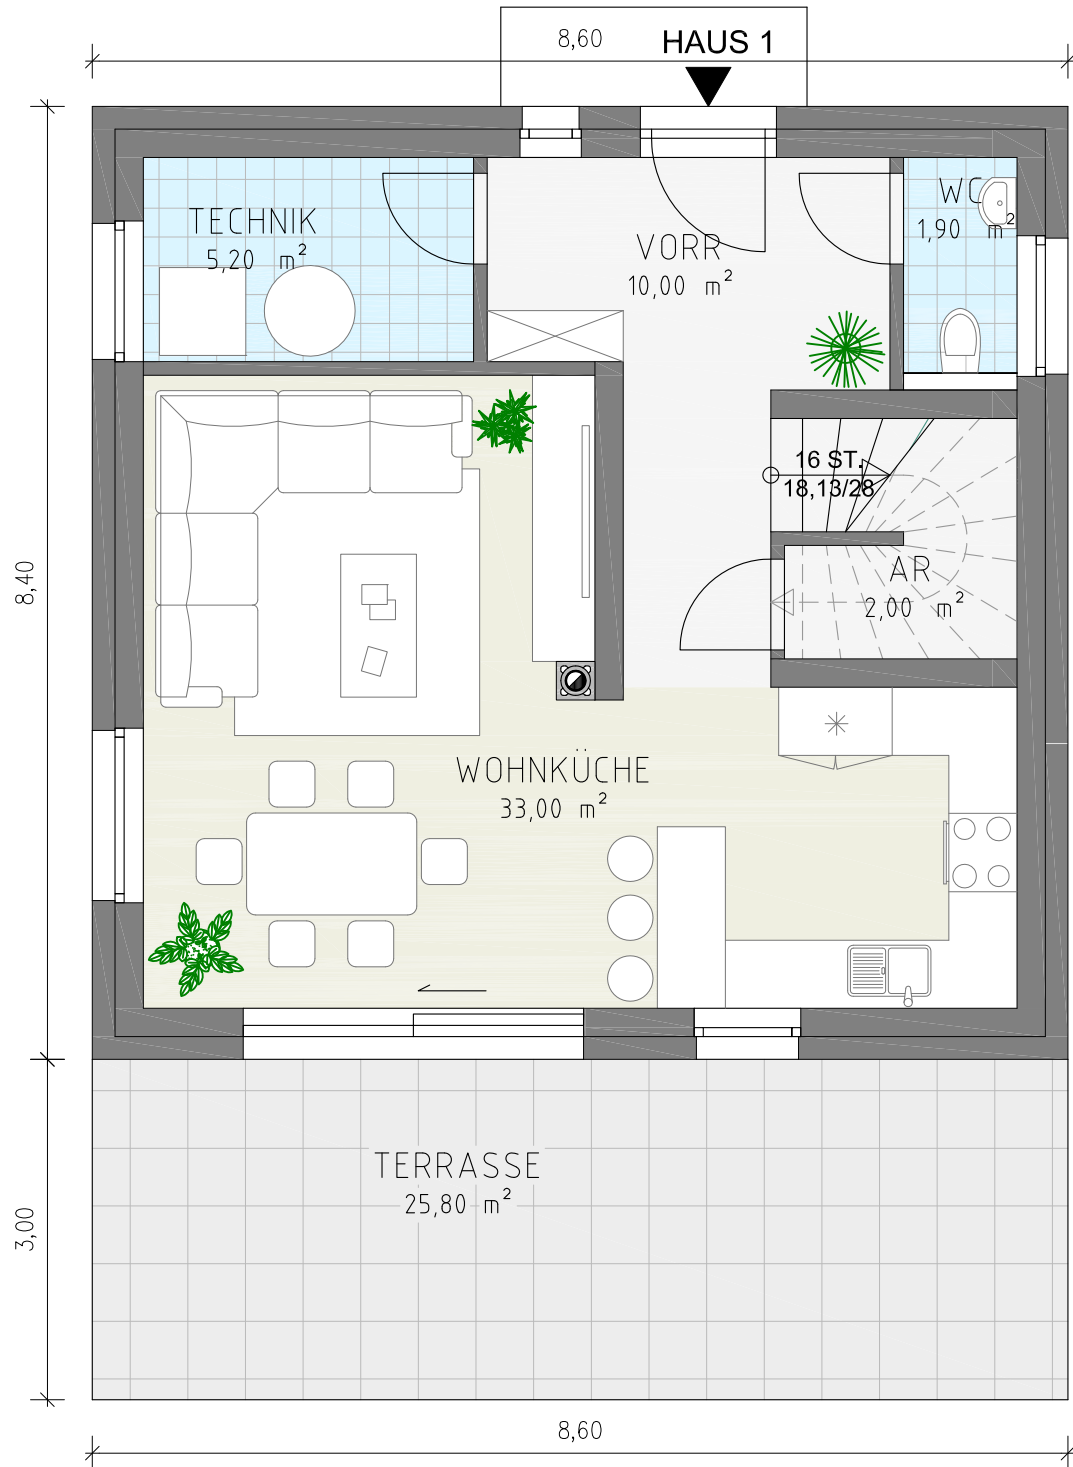

GST 3208/14

STRASSE AUFELD 82

8,40

3,00

8,40

3,00

GARTEN 120,00 m<sup>2</sup>

GARTEN 14,0 m<sup>2</sup>

GST 3208/12

GST 3208/10

# ERDGESCHOSS HAUS 1