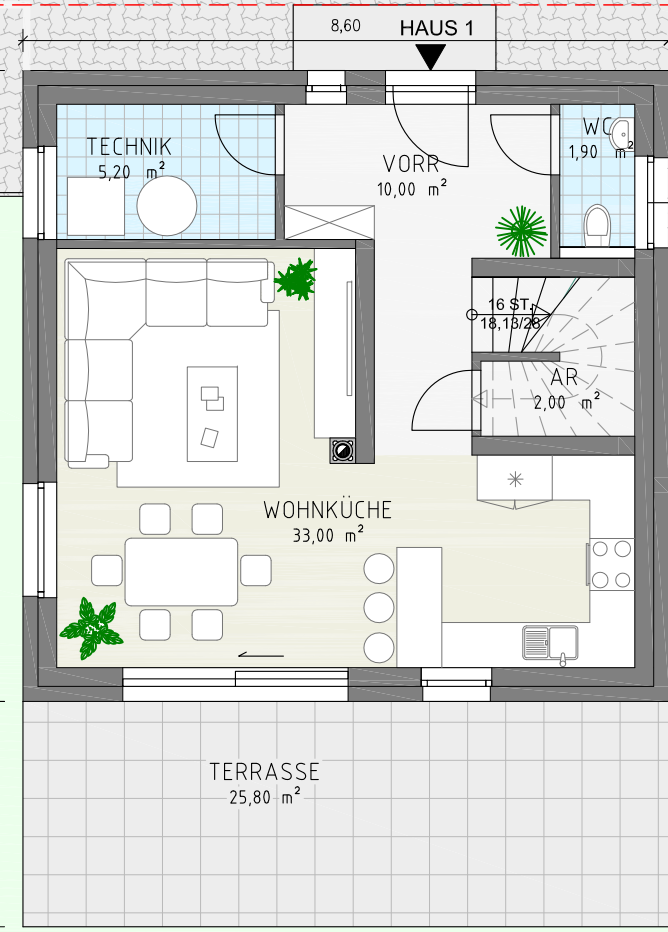

GST 3208/14

STRASSE AUFELD 82

8,40

3,00

8,40

3,00

GARTEN 120,00 m<sup>2</sup>

GARTEN 14,0 m<sup>2</sup>

GST 3208/12

GST 3208/10

# ERDGESCHOSS HAUS 1