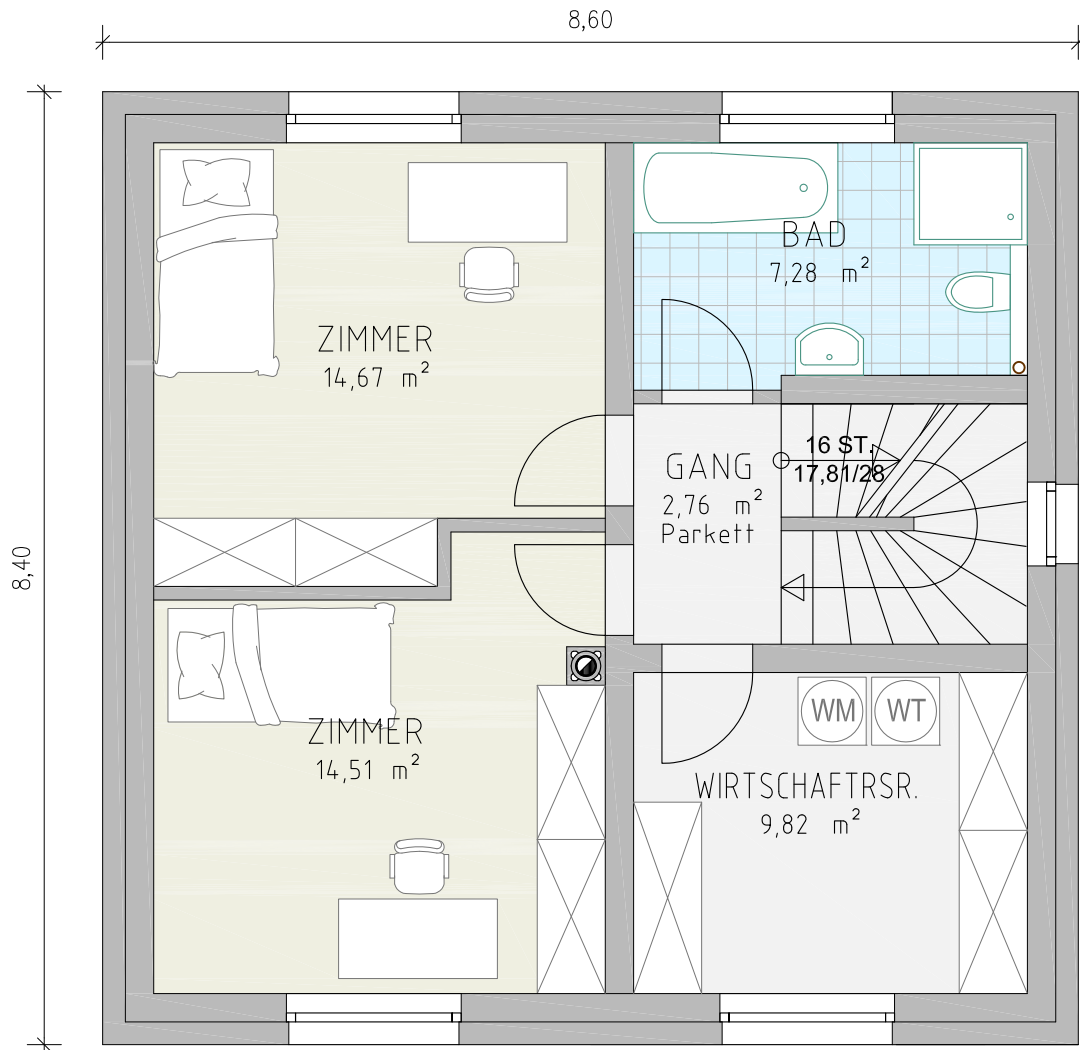

1.OBERGESCHOSS HAUS 1