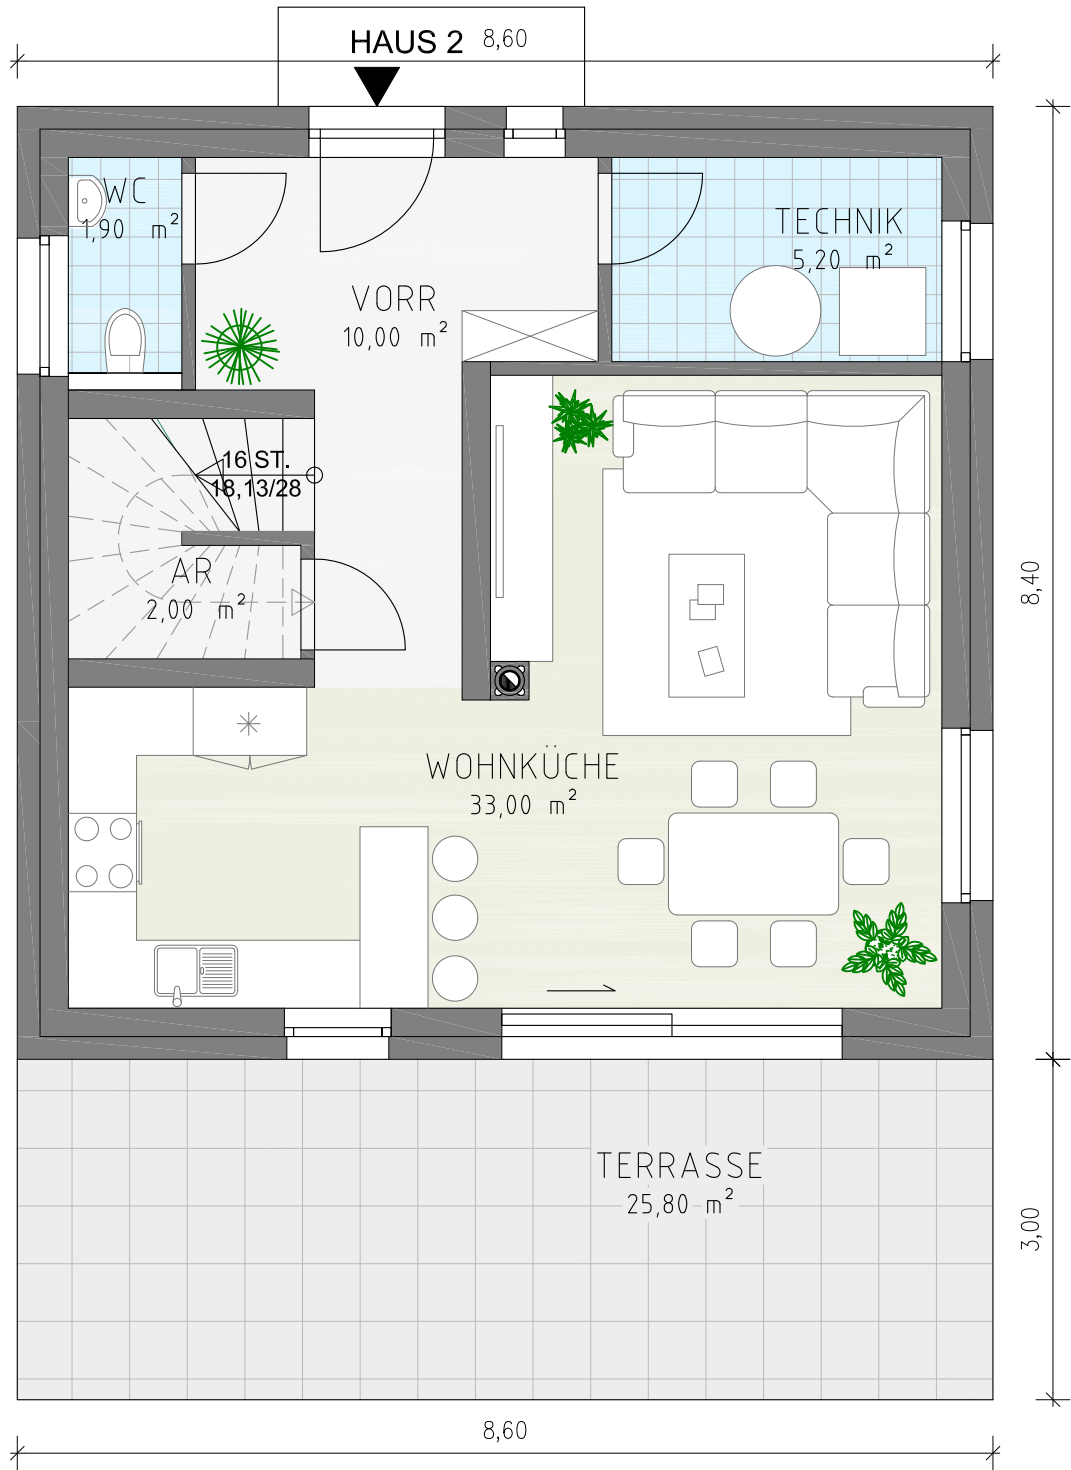

GST 3208/14

STRASSE AUFELD 82

8,40

3,00

8,40

3,00

GARTEN 120,00 m<sup>2</sup>

GARTEN 14,0 m<sup>2</sup>

GST 3208/12

GST 3208/10

# ERDGESCHOSS HAUS 2

# 1.OBERGESCHOSS HAUS 2