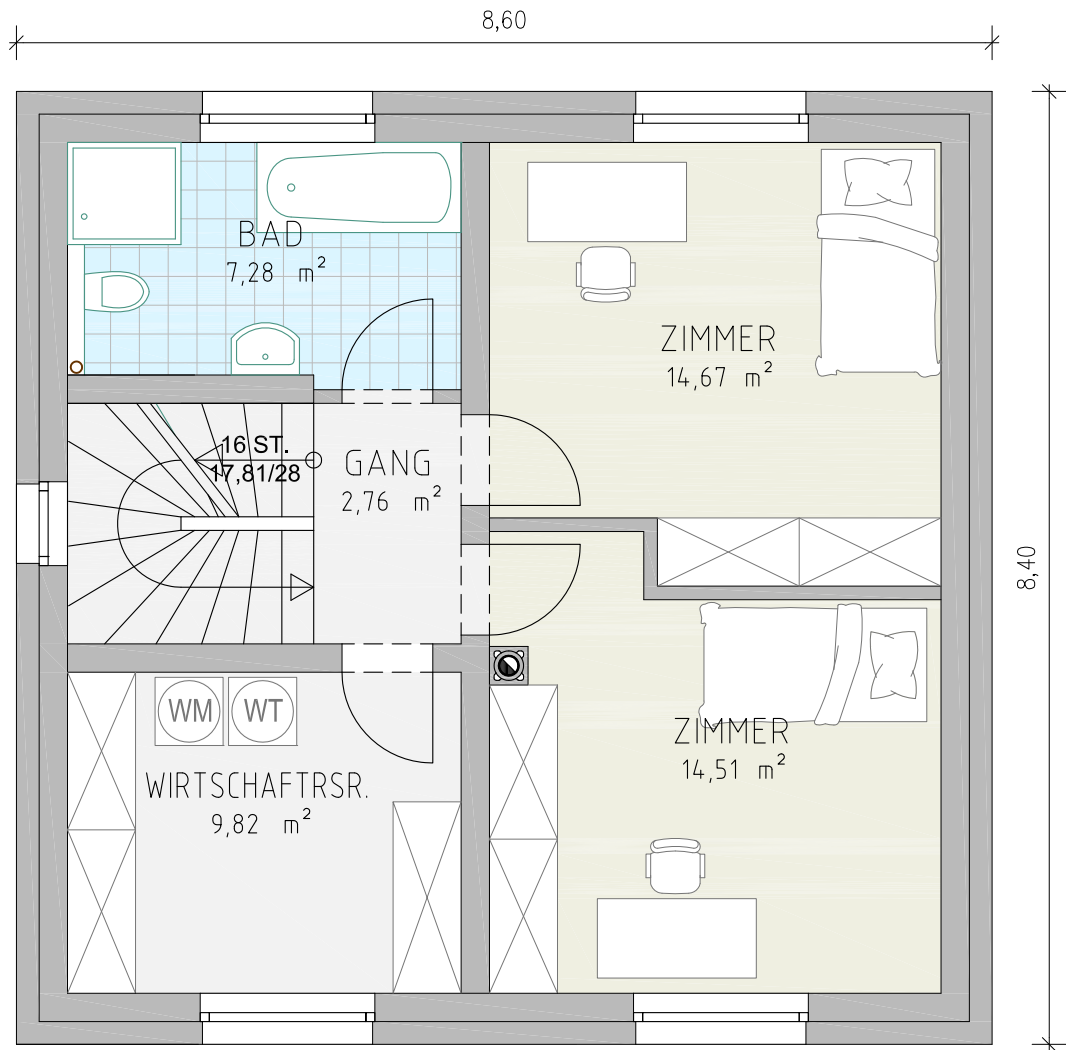

1.OBERGESCHOSS HAUS 2