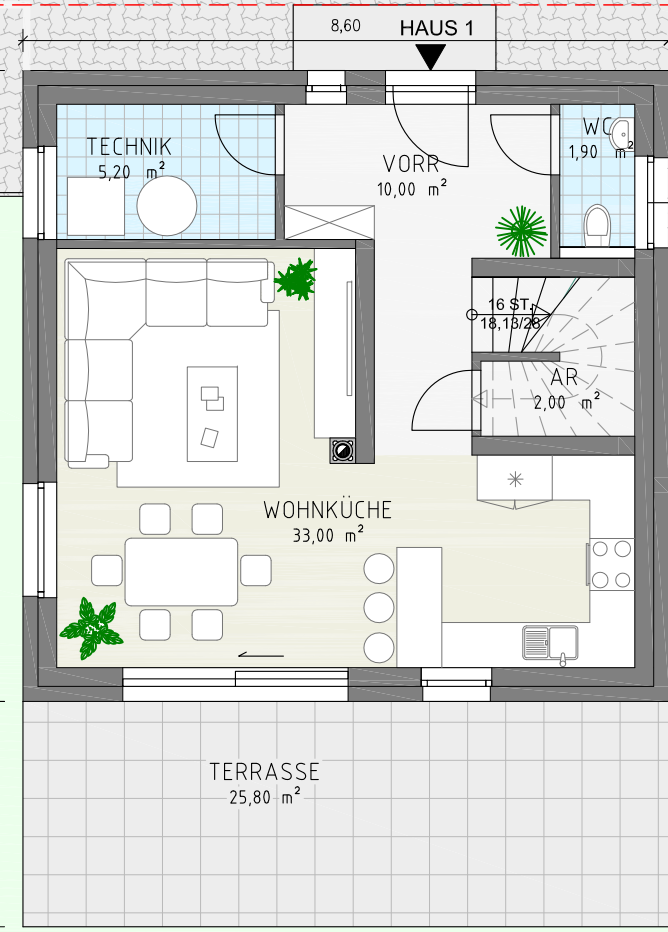

GST 3208/14

STRASSE AUFELD 82

8,40

3,00

8,40

3,00

GARTEN 120,00 m<sup>2</sup>

GARTEN 14,0 m<sup>2</sup>

GST 3208/12

GST 3208/10

# ERDGESCHOSS HAUS 2