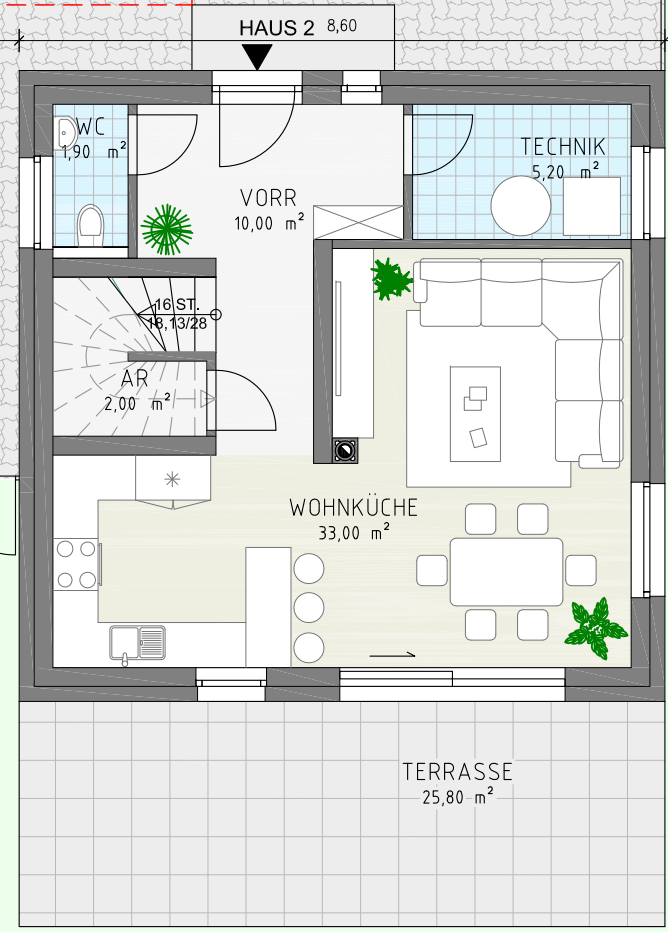

GST 3208/14

STRASSE AUFELD 82

8,40

3,00

8,40

3,00

GARTEN 120,00 m<sup>2</sup>

GARTEN 14,0 m<sup>2</sup>

GST 3208/12

GST 3208/10

# ERDGESCHOSS HAUS 2